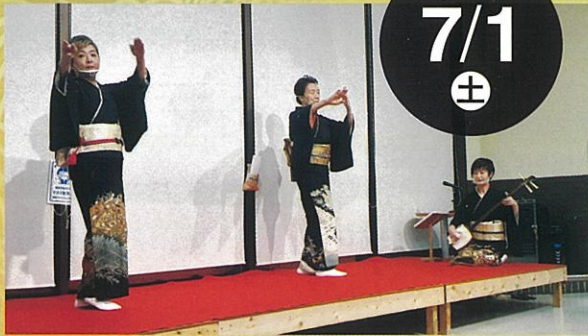

7/1
土

岩室芸妓の舞

IWAMURO GEIKO TRADITIONAL PERFORMANCE in IWAMUROYA

越後芸妓発祥の岩室芸妓の
唄や踊りをお楽しみ頂きます

見学
無料

会場 いわむろや 時間 16:30~17:00

問合せ 0256-82-5715 (岩室温泉観光協会)

7/14
金

歌声広場

UTAGOE HIROBA

皆さんのよく知っている
曲を一緒に歌い、
楽しいひと時を
過ごしませんか

会場 伝統文化伝承館

時間 14:00~15:00

参加費 500円 ※飲み物はご持参ください

申込 0256-72-8255 (イングチ)

9月6日が「岩室温泉・黒湯の日」として認定されました!

記念日認定イベントとして三条市出身のシンガーソングライター
佐藤ひらりさんのコンサートを開催いたします!

佐藤ひらり コンサート

9/10 日
16:00~16:45

越後平野と弥彦連山一望の宿

穂々-hoho-[1Fロビー]

(旧ほてる大橋 館の湯)

前売券=3,500円 ※各旅館及びいわむろやにて販売 (当日券=4,000円)

協賛=小さなお宿 小松屋/高志の宿 高島屋/木のぬくもりの宿 濱松屋

越後平野と弥彦連山一望の宿 穂々-hoho-/割烹旅館 松屋

はなやぎの宿 ゆもとや/めんめん亭 わたや/割烹旅館 皆元

限定
100
名様